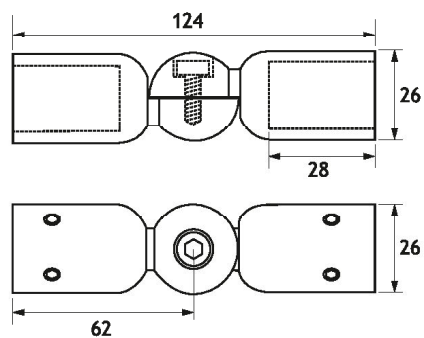

## KF39

Raccordo angolare regolabile per barre fermavetro a sezione rotonda  
Da utilizzare con tubo KFTM  
Realizzato in fusione di ottone

Angular adjustable connection joint for shower round rods  
Use with KFTM round pipe  
Diecast brass manufacturing